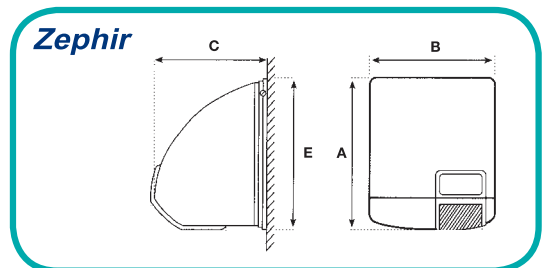

**מידות במ"מ**

**Dimensions (in mm.)**

מוצר Product	Tornade	Zephyr	TH 250
A	302	205	250
B	265	235	220
C	149	70	150

\* נמדד מומרחק 3 מ' \* Measured at 3m distance

[www.venta.co.il](http://www.venta.co.il)

**ונטה שיווק (1996) בע"מ** ◀ דוא"ל: [ventamrk@venta.co.il](mailto:ventamrk@venta.co.il) ◀ שיחת הינם 1-800-66-88-99