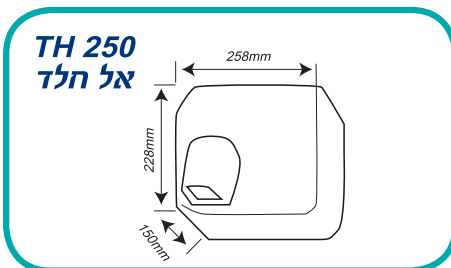

**מידות במ"מ**

**Dimensions (in mm.)**

מוצר Product	Tornade	Zephyr	TH 250
A	302	205	250
B	265	235	220
C	149	70	150

\* נמדד מומרחק 3 מ' \* Measured at 3m distance

[www.venta.co.il](http://www.venta.co.il)

**ונטה שיווק (1996) בע"מ** ◀ דוא"ל: [ventamrk@venta.co.il](mailto:ventamrk@venta.co.il) ◀ שיחת הינם 1-800-66-88-99