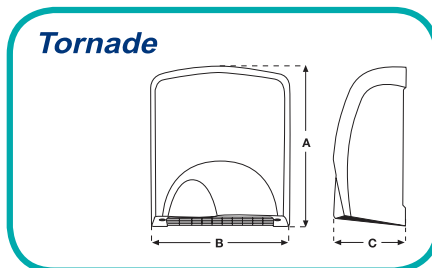

www.venta.co.il

ונטה שיווק (1996) בע"מ ◀ דוא"ל: ventamrk@venta.co.il ◀ שיחת הינם 1-800-66-88-99

מושרד ראשי: רח' העבודה, ת.ד. 2070, א.ת. רמלה, טל. 08-9207004, פקס. 08-9207005 | סניף מרכז: 054-7912852 | סניף ירושלים: 054-7912853 | סניף דרום: 054-7912854 | סניף אפולו: 054-7912855 | מפעל ומרכז צפוני: רח' השיש 7, ת.ד. 6450 כרמיאל, טל. 04-9989194, פקס. 04-9082056