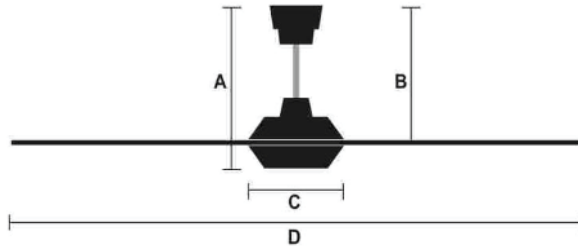

הרמוניה | הרמוניה 2 | בריזה

דגם הרמוניה

הרמוניה 45"	הרמוניה 60"	נתונים טכניים
354599001	350399200	מק"ט לבן מט
354599000	350399300	מק"ט טיק
354599002	350399100	מק"ט שחור
45	60	מידות (אינץ')
6	6	מהירויות
35-45	35-45	הספק מנוע (w)
9000	11,500	ספיקת אוויר (מק"ש)
22	22	הספק תאורה (w)
230	230	חשמל
5	5	רמת רעש (dB)
4	4	צבעים מתחלפים

נולל שלט אלחוטי

דגם הרמוניה 2

הרמוניה 52 2"	הרמוניה 64 2"	נתונים טכניים
354899001	356099000	מק"ט לבן מט
354899002	356099001	מק"ט טיק
-	356099002	מק"ט שחור
52	64	מידות (אינץ')
3	3	מהירויות
45	45	הספק מנוע (w)
9000	11,500	ספיקת אוויר (מק"ש)
15	15	הספק תאורה (w)
230	230	חשמל
5	5	רמת רעש (dB)
3	3	צבעים מתחלפים

נולל שלט אלחוטי

דגם הרמוניה - מידות

מידות (מ"מ)	הרמוניה "60	הרמוניה "45
A	390	360
B	360	320
C	257	190
D	1524	1140

דגם הרמוניה 2 - מידות לגודל 52"

דגם הרמוניה 2 - מידות לגודל 64"