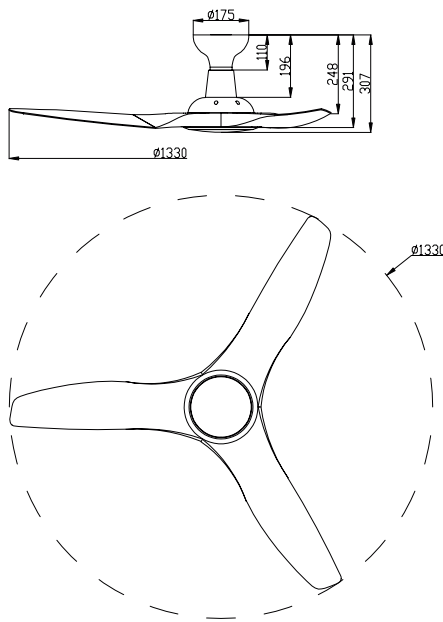

הרמוניה | הרמוניה 2 | בריזה

דגם הרמוניה

הרמוניה 45"	הרמוניה 60"	נתונים טכניים
354599001	350399200	מק"ט לבן מט
354599000	350399300	מק"ט טיק
354599002	350399100	מק"ט שחור
45	60	מידות (אינץ')
6	6	מהירויות
35-45	35-45	הספק מנוע (w)
9000	11,500	ספיקת אוויר (מק"ש)
22	22	הספק תאורה (w)
230	230	חשמל
5	5	רמת רעש (dB)
4	4	צבעים מתחלפים

נולל שלט אלחוטי

דגם הרמוניה 2

הרמוניה 52 2"	הרמוניה 64 2"	נתונים טכניים
354899001	356099000	מק"ט לבן מט
354899002	356099001	מק"ט טיק
-	356099002	מק"ט שחור
52	64	מידות (אינץ')
3	3	מהירויות
45	45	הספק מנוע (w)
9000	11,500	ספיקת אוויר (מק"ש)
15	15	הספק תאורה (w)
230	230	חשמל
5	5	רמת רעש (dB)
3	3	צבעים מתחלפים

נולל שלט אלחוטי

דגם הרמוניה - מידות

מידות (מ"מ)	הרמוניה "60	הרמוניה "45
A	390	360
B	360	320
C	257	190
D	1524	1140

דגם הרמוניה 2 - מידות לגודל 52"

דגם הרמוניה 2 - מידות לגודל 64"