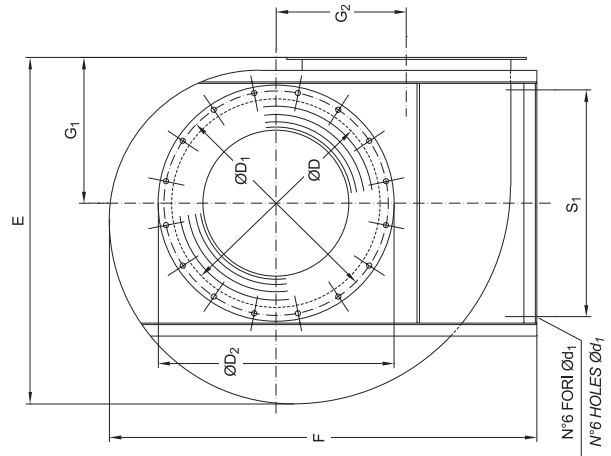

**DIMENSIONI D'INGOMBRO / OVERALL DIMENSIONS**

mod. U/CB 352 ÷ 637

mod. U/CB 714 ÷ 1007

I ventilatori non sono orientabili / The fans are not revolvable

Ød	H		RD		H <sub>2</sub>	
	H	RD	H <sub>1</sub>	H <sub>2</sub>	RD	H <sub>2</sub>
0						
45						
90						
135						
180						
225						
270						
315						