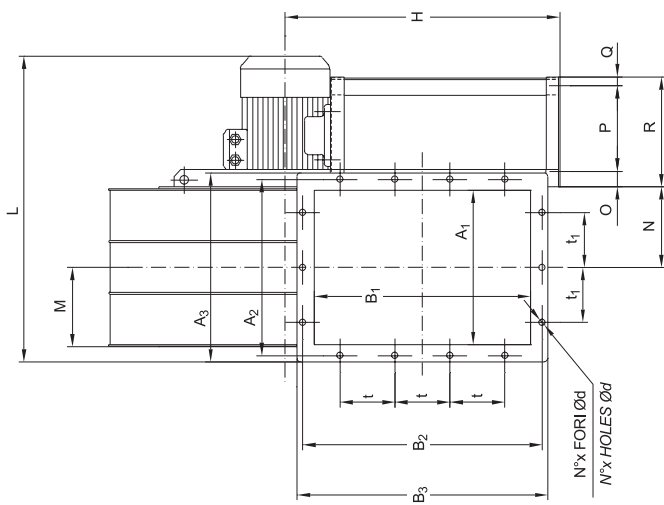

**DIMENSIONI D'INGOMBRO / OVERALL DIMENSIONS**

mod. U/CB 352 ÷ 637

mod. U/CB 714 ÷ 1007

I ventilatori non sono orientabili / The fans are not revolvable

Ød	H		RD		H <sub>2</sub>	
	H	RD	H <sub>1</sub>	H <sub>2</sub>	RD	H <sub>2</sub>
0						
45						
90						
135						
180						
225						
270						
315						