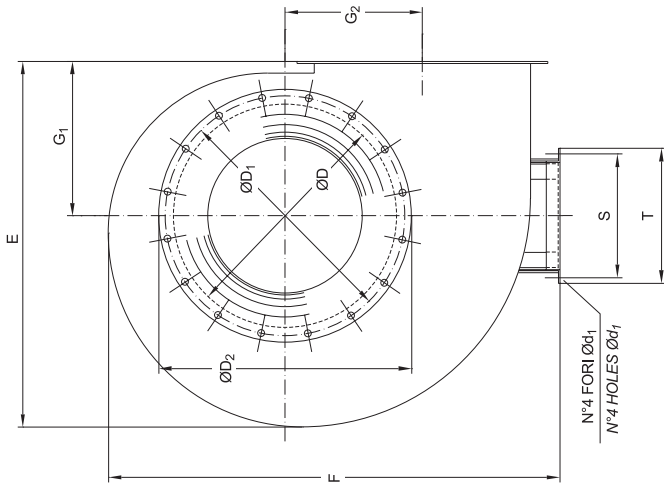

**DIMENSIONI D'INGOMBRO / OVERALL DIMENSIONS**

mod. U/CB 352 ÷ 637

mod. U/CB 714 ÷ 1007

I ventilatori non sono orientabili / The fans are not revolvable

Ød	H		RD		H <sub>2</sub>	
	H	RD	H <sub>1</sub>	H <sub>2</sub>	RD	H <sub>2</sub>
0						
45						
90						
135						
180						
225						
270						
315						