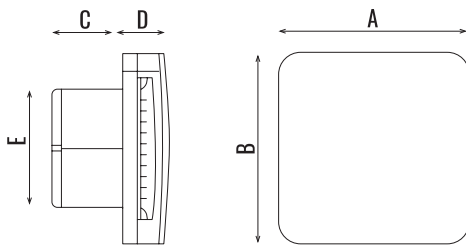

ONDA | ALBA

15/6	10/4	מידות (מ"מ)	15/6	10/4	נתונים טכניים
210	160	A	130699906	130499904	מק"ט דגם חלק
210	160	B	130699966	130499944	מק"ט דגם לא חלק
66	53	C	230	230	מתח-וולט (50 הרץ)
47	40	D	29	10	הספק
150	100	E	2450	2450	מהירות (סל"ד)
			260	95	ספיקת אוויר (מק"ש)
			35	35	עוצמת רעש (dBA)

נמדד ממרחק 3 מ'

עקומות לחץ/ספיקת אוויר

VENTO100 4" לבן 130499130
VENTO150 6" לבן 130699320

VENTO100 4" שחור 130499402
VENTO150 6" שחור 130699602

VENTO100 4" כסף 130499403
VENTO150 6" כסף 130699603