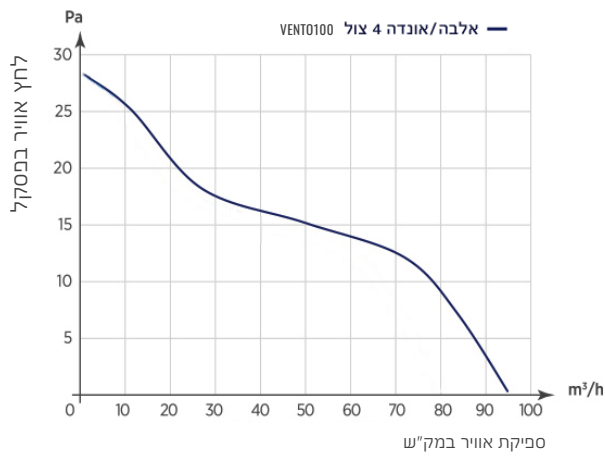

ONDA | ALBA

15/6	10/4	מידות (מ"מ)	15/6	10/4	נתונים טכניים
210	160	A	130699906	130499904	מק"ט דגם חלק
210	160	B	130699966	130499944	מק"ט דגם לא חלק
66	53	C	230	230	מתח-וולט (50 הרץ)
47	40	D	29	10	הספק
150	100	E	2450	2450	מהירות (סל"ד)
			260	95	ספיקת אוויר (מק"ש)
			35	35	עוצמת רעש (dBA)

נמדד ממרחק 3 מ'

עקומות לחץ/ספיקת אוויר

VENTO100 4" לבן 130499130
VENTO150 6" לבן 130699320

VENTO100 4" שחור 130499402
VENTO150 6" שחור 130699602

VENTO100 4" כסף 130499403
VENTO150 6" כסף 130699603