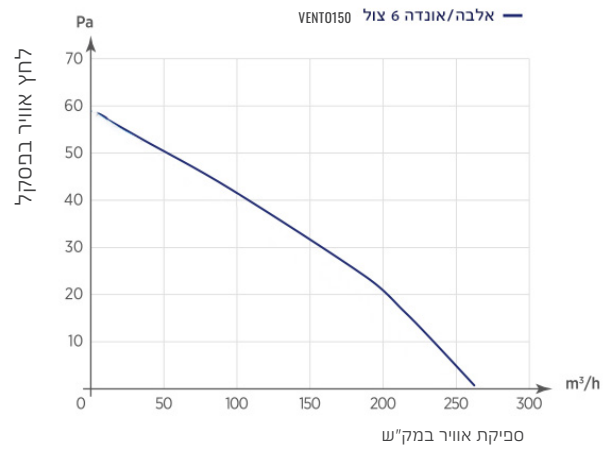

ONDA | ALBA

15/6	10/4	מידות (מ"מ)	15/6	10/4	נתונים טכניים
210	160	A	130699906	130499904	מק"ט דגם חלק
210	160	B	130699966	130499944	מק"ט דגם לא חלק
66	53	C	230	230	מתח-וולט (50 הרץ)
47	40	D	29	10	הספק
150	100	E	2450	2450	מהירות (סל"ד)
			260	95	ספיקת אוויר (מק"ש)
			35	35	עוצמת רעש (dBA)

נמדד ממרחק 3 מ'

עקומות לחץ/ספיקת אוויר

VENTO100 4" לבן 130499130
VENTO150 6" לבן 130699320

VENTO100 4" שחור 130499402
VENTO150 6" שחור 130699602

VENTO100 4" כסף 130499403
VENTO150 6" כסף 130699603